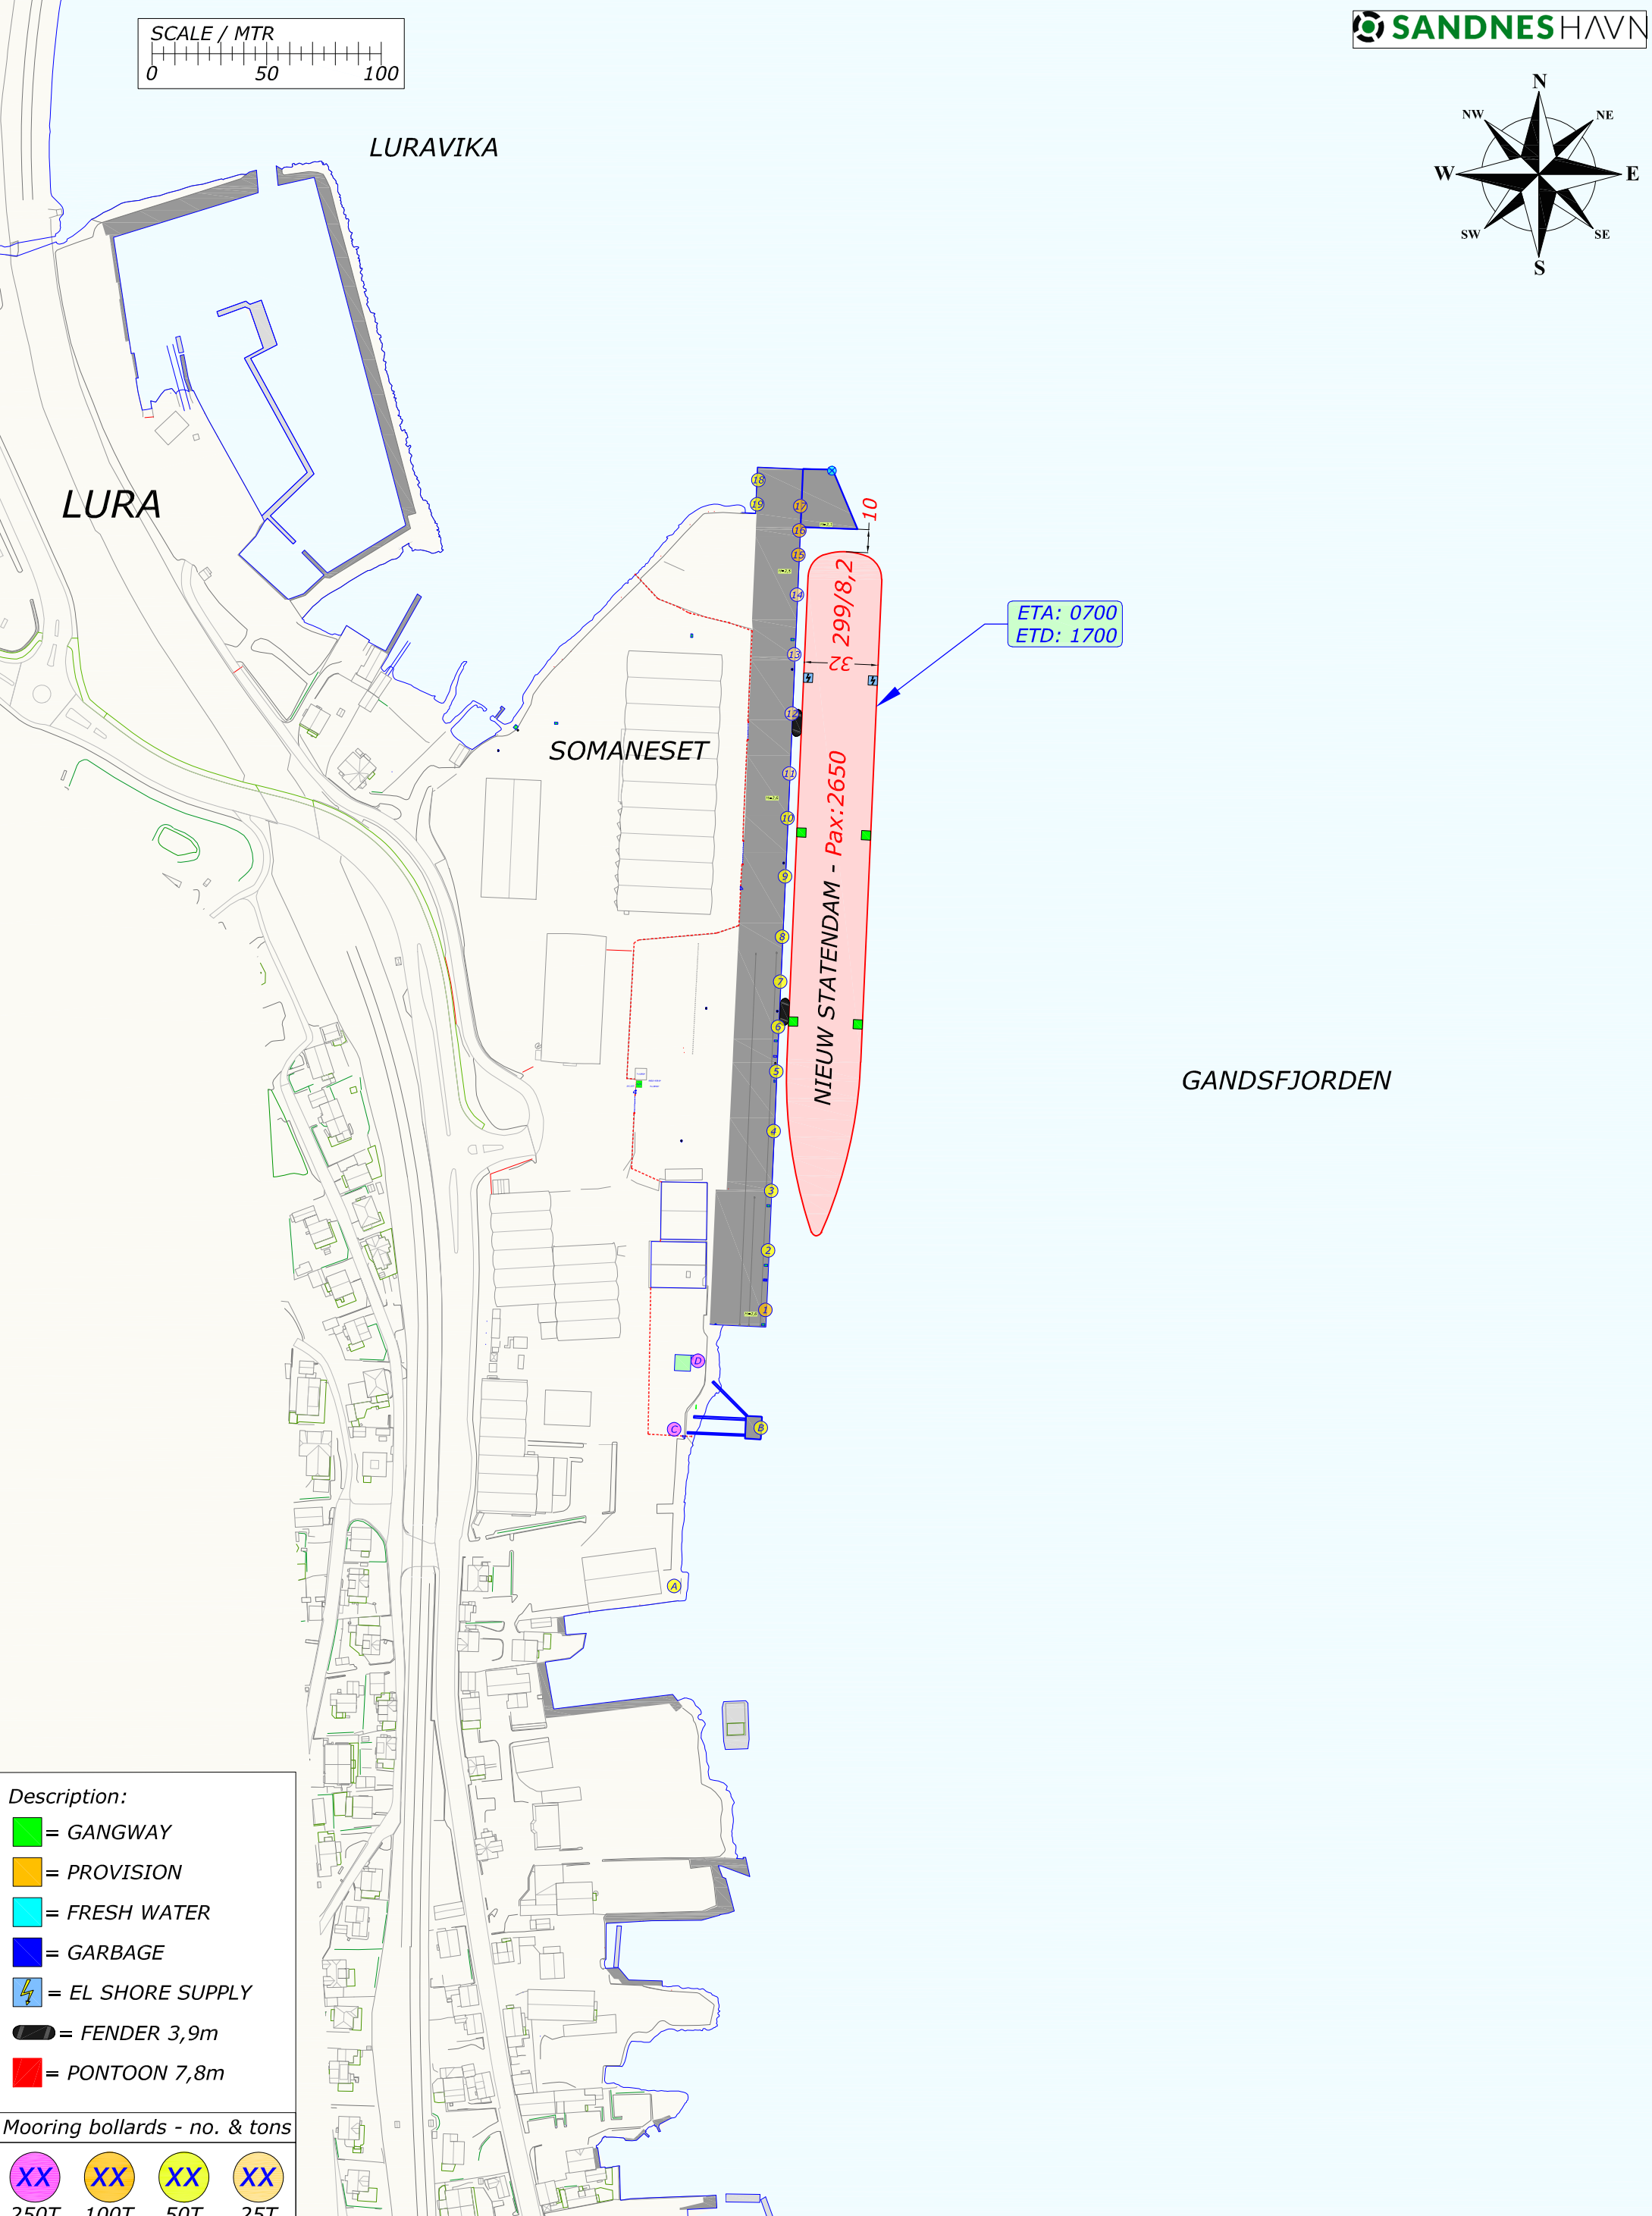

ETA: 0830
 ETD: 1700

ETA: 1400
 ETD: 1900

WORLD EXPLORER
 112/4.2 Pax: 180

IONA - Pax: 6509

VÅGEN

PLENTING GRUNNEN
 6,3 5,4 7,2 4,3 5,9

- Description:**
- = GANGWAY
 - = PROVISION
 - = FRESH WATER
 - = GARBAGE
 - ⚡ = EL SHORE SUPPLY
 - = FENDER 3,9m
 - = PONTOON 7,8m

- Mooring bollards - no. & tons**
- XX 200T
 - XX 100T
 - XX 50T
 - XX UDEF

- Description:**
- = GANGWAY
 - = PROVISION
 - = FRESH WATER
 - = GARBAGE
 - ⚡ = EL SHORE SUPPLY
 - = FENDER 3,9m
 - = PONTOON 7,8m

- Mooring bollards - no. & tons**
- XX 250T
 - XX 100T
 - XX 50T
 - XX 25T